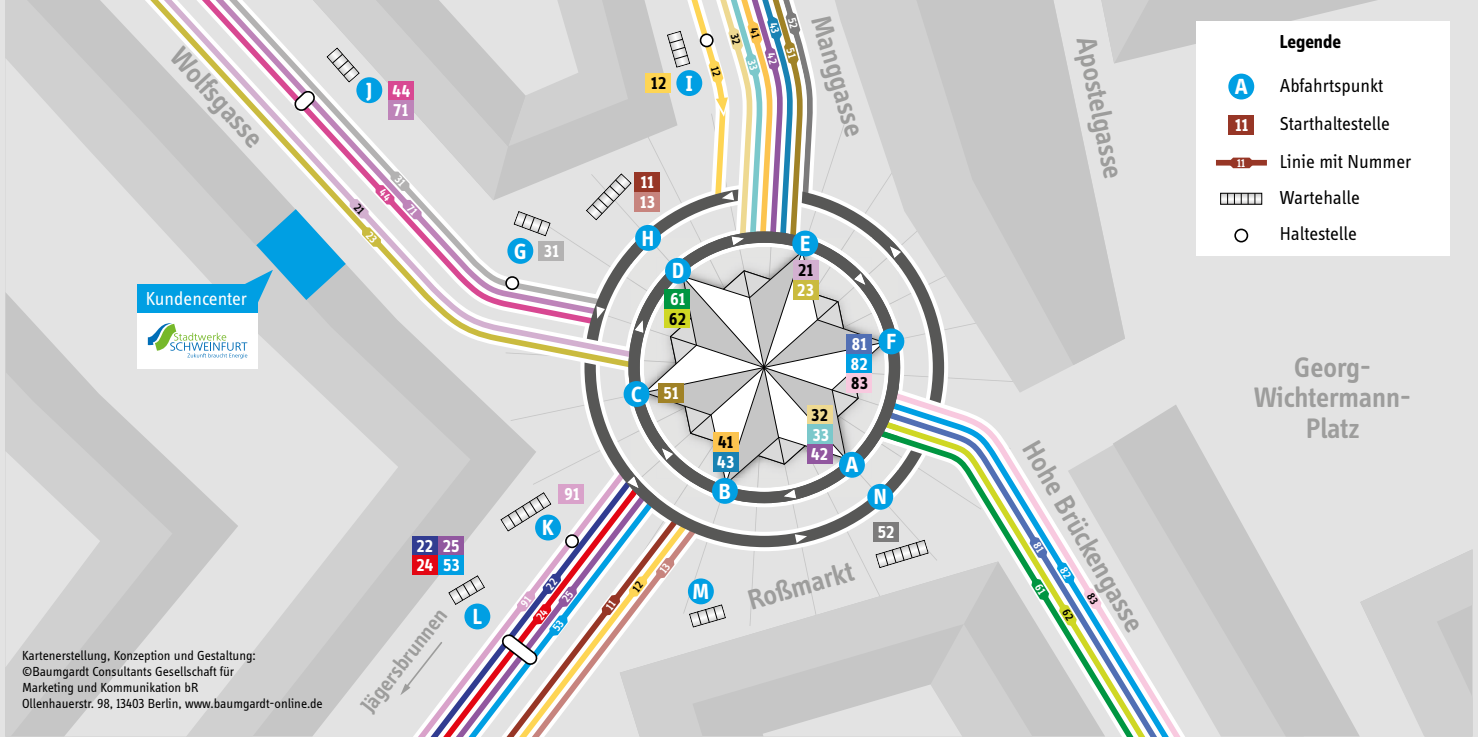

Die Stadtbusse in Schweinfurt werden im gesamten Liniennetz eingesetzt. Bei einer Einsatzzeit von **10 bis 16 Stunden pro Tag** und über **600.000 Fahrgästen pro Monat** erreichen Sie Ihre Zielgruppe garantiert.

Kundencenter

Kartenerstellung, Konzeption und Gestaltung:
©Baumgardt Consultants Gesellschaft für
Marketing und Kommunikation bR
Ollenhauerstr. 98, 13403 Berlin, www.baumgardt-online.de

Legende

- Abfahrtspunkt
- Starthaltestelle
- Linie mit Nummer
- Wartehalle
- Haltestelle

Linien und ihre Abfahrtspunkte

Ausfahrt Jägersbrunnen

- 11** **H** Hbf.-Bergl
- 12** **I** Hbf.-Oberndorf
- 13** **H** Hbf.-Bergl / Oberndorf
- 22** **L** Am Hainig
- 24** **L** Niederwerrn
- 25** **L** Niederwerrn – Oberwerrn
Kronungen – Kützberg
- 53** **L** Ernst-Sachs-Str. / Werkstr.
- 91** **K** Grafenrheinfeld