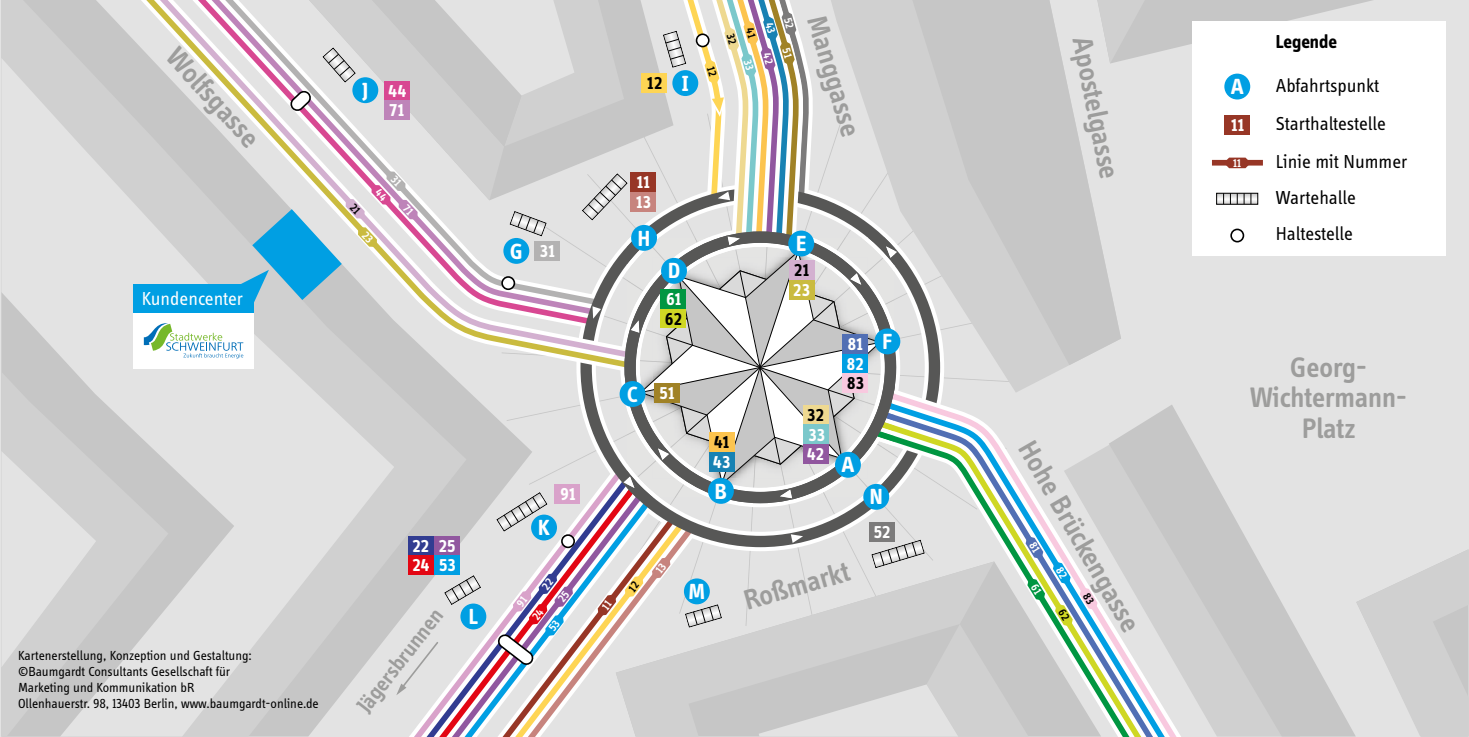

Die Stadtbusse in Schweinfurt werden im gesamten Liniennetz eingesetzt. Bei einer Einsatzzeit von **10 bis 16 Stunden pro Tag** und über **600.000 Fahrgästen pro Monat** erreichen Sie Ihre Zielgruppe garantiert.

Kundencenter

Kartenerstellung, Konzeption und Gestaltung:
©Baumgardt Consultants Gesellschaft für
Marketing und Kommunikation bR
Ollenhauerstr. 98, 13403 Berlin, www.baumgardt-online.de

Legende

- Abfahrtspunkt
- Starthaltestelle
- Linie mit Nummer
- Wartehalle
- Haltestelle

Linien und ihre Abfahrtspunkte

Ausfahrt Jägersbrunnen

- 11** **H** Hbf.-Bergl
- 12** **I** Hbf.-Oberndorf
- 13** **H** Hbf.-Bergl / Oberndorf
- 22** **L** Am Hainig
- 24** **L** Niederwerrn
- 25** **L** Niederwerrn – Oberwerrn
Kronungen – Kützberg
- 53** **L** Ernst-Sachs-Str. / Werkstr.
- 91** **K** Grafenrheinfeld